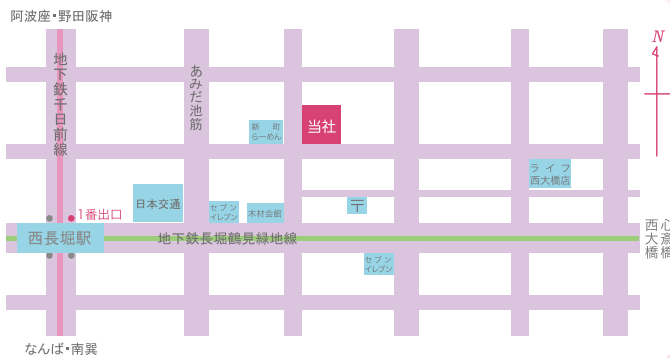

* セール品につき、返品・交換はご遠慮願います。

地下鉄 { 千日前線 } 「西長堀」駅下車、1番出口より徒歩5分
 { 長堀鶴見緑地線 }

株式会社加藤忠

大阪市西区新町3-3-11
 TEL:06-6531-0724

当社取り扱いブランド

mezzo piano Pom ponette BeBe
 hakka OLIVEDesOLIVE TINKERBELL
 PRIVATE LABEL PINK HOUSE Karl Helmut
 Blaue Blume Blaue Blume (一部です)