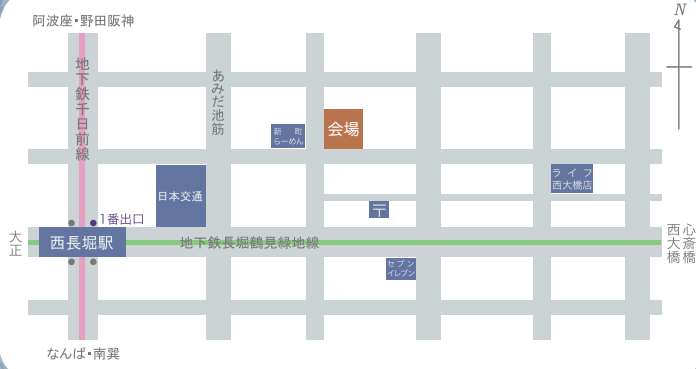

Blaue Blume

Blaue Blume

(一部です)

地下鉄 { 千日前線 } 「西長堀」駅下車、1番出口より徒歩5分
{ 長堀鶴見緑地線 }

株式会社加藤忠

大阪市西区新町3-3-11
TEL:06-6531-0724

Latelier du Cartable

大切なお客様に特別な逸品を
<http://latelierducartable.com>